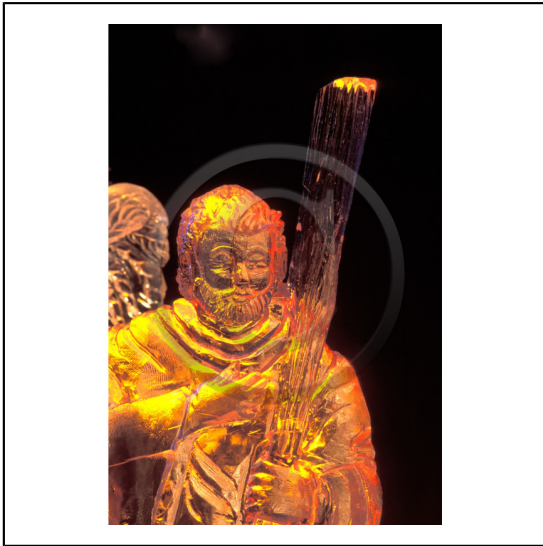

105137.jpg

Hautes-Alpes, 05, Parc national des Ecrins, Vallée du Valgaudemar, Noël de Cristal en Valgaudemar, exposition de sculptures sur glace sur le thème de la Nativité, crèche de glace // Hautes-Alpes, 05, Ecrins national park, Valgaudemar valley, Crystal Christmas in Valgaudemar exhibition of ice sculptures on the theme of the Nativity