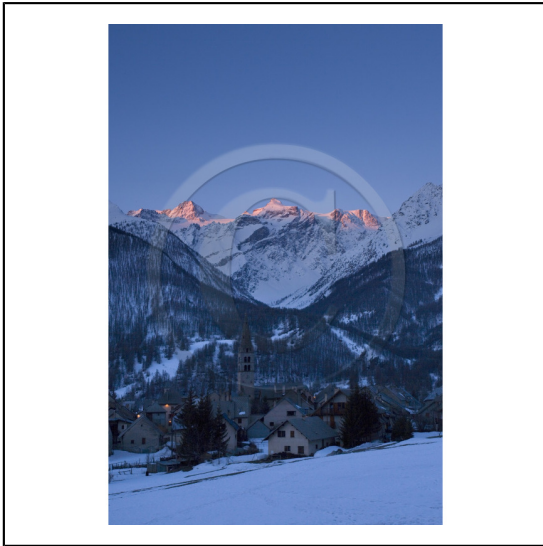

Hautes-Alpes, 05, Vallée de la Guisanne, Serre-Chevalier, Monétier-les-Bains, village Le Casset // Hautes-Alpes, 05, Valley of Guisanne, Serre-Chevalier, Monétier-les-Bains, Le Casset village

31970.jpg

Hautes-Alpes, 05, Vallée de la Guisanne, Serre-Chevalier, Monêtier-les-Bains, village // Hautes-Alpes, 05, Valley of Guisanne, Serre-Chevalier, Monêtier-les-Bains, Le Casset village