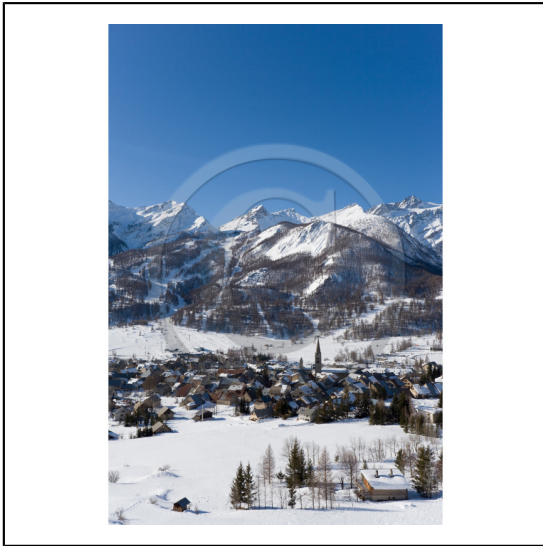

# Serre Chevalier in winter

## 24 medias

Serre Chevalier est une station de sports d'hiver du Briançonnais située dans la vallée de la Guisane dans les Hautes-Alpes.

31793.jpg

Hautes-Alpes, 05, Vallée de la Guisanne, Serre-Chevalier, Monêtier-les-Bains, Le dôme du Môtetier (3 404 mètres) est un sommet du massif des Écrins // Hautes-Alpes, 05, Valley of Guisanne, Serre-Chevalier, Monêtier-les-Bains, The dome of Monetier (3404 meters) is a mountain of the Massif des Ecrins

31173.jpg

Hautes-Alpes, 05, Vallée de la Guisanne, Serre-Chevalier, Monêtier-les-Bains, // Hautes-Alpes, 05, Valley of Guisanne, Serre-Chevalier, Monêtier-les-Bains,

31176.jpg

Hautes-Alpes, 05, Vallée de la Guisanne, Serre-Chevalier, Monêtier-les-Bains, // Hautes-Alpes, 05, Valley of Guisanne, Serre-Chevalier, Monêtier-les-Bains,

31177.jpg

Hautes-Alpes, 05, Vallée de la Guisanne, Serre-Chevalier, Monêtier-les-Bains, // Hautes-Alpes, 05, Valley of Guisanne, Serre-Chevalier, Monêtier-les-Bains,

31178.jpg

Hautes-Alpes, 05, Vallée de la Guisanne, Serre-Chevalier, Monêtier-les-Bains, // Hautes-Alpes, 05, Valley of Guisanne, Serre-Chevalier, Monêtier-les-Bains,