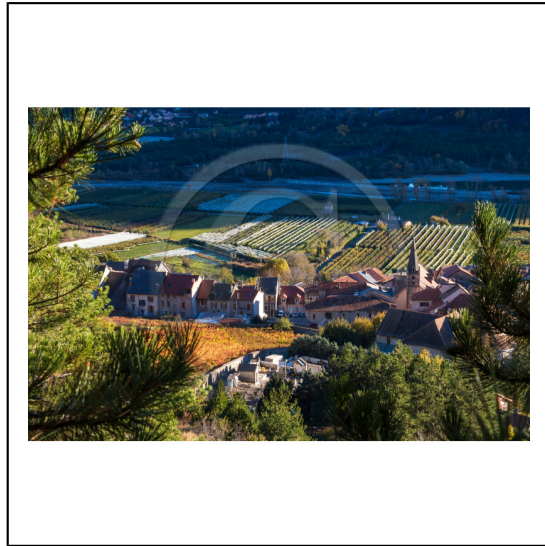

Hautes-Alpes (05), vallée de la Durance, Serre-Ponçon Val d'Avance, Remollon, région de production fruitière et viticole // Hautes-Alpes (05), Durance valley, Serre-Ponçon Val d'Avance, Remollon

139291.jpg

Hautes-Alpes (05), vallée de la Durance, Serre-Ponçon Val d'Avance, Remollon, région de production fruitière et viticole // Hautes-Alpes (05), Durance valley, Serre-Ponçon Val d'Avance, Remollon