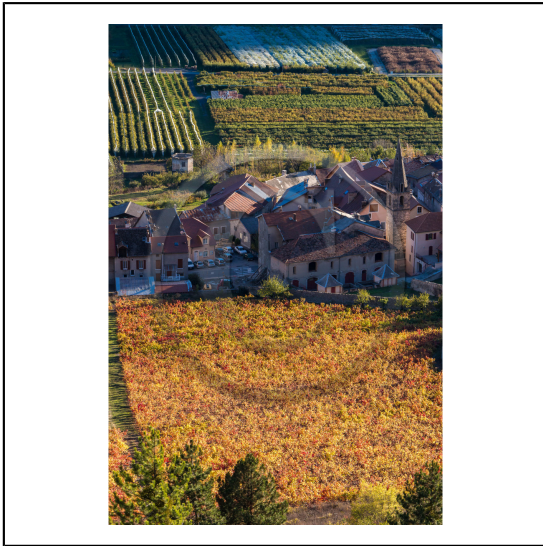

Hautes-Alpes (05), vallée de la Durance, Serre-Ponçon Val d'Avance, Remollon, région de production fruitière et viticole // Hautes-Alpes (05), Durance valley, Serre-Ponçon Val d'Avance, Remollon

139298.jpg

Hautes-Alpes (05), vallée de la Durance, Serre-Ponçon Val d'Avance, Remollon, région de production fruitière et viticole // Hautes-Alpes (05), Durance valley, Serre-Ponçon Val d'Avance, Remollon