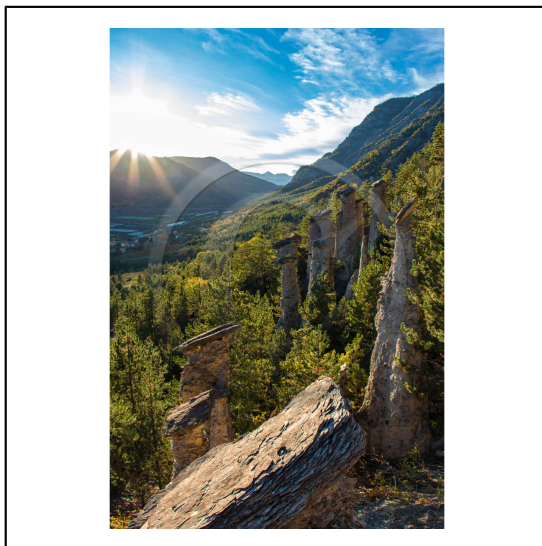

139316.jpg