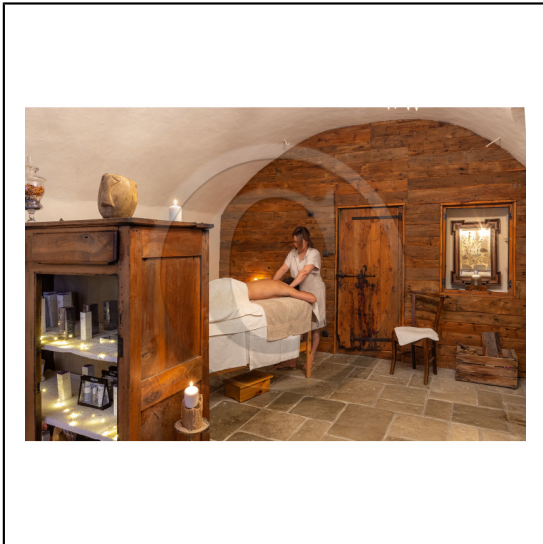

165764.jpg