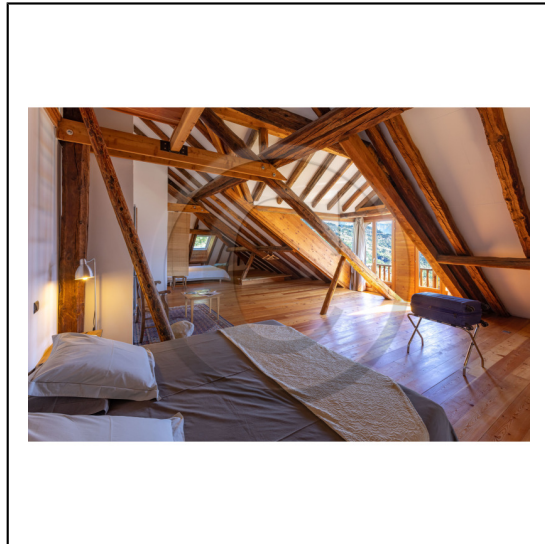

165748.jpg