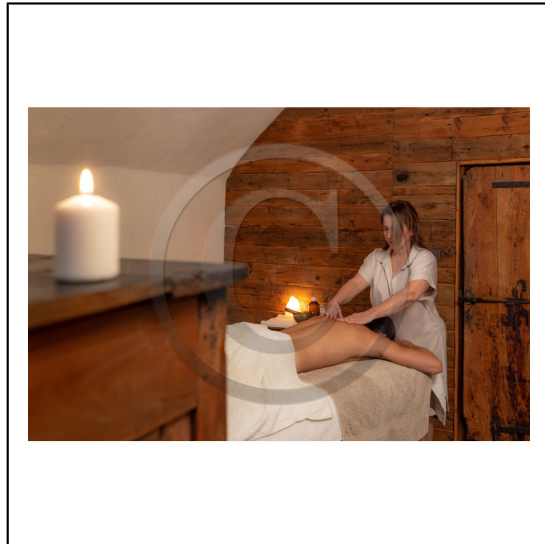

165765.jpg