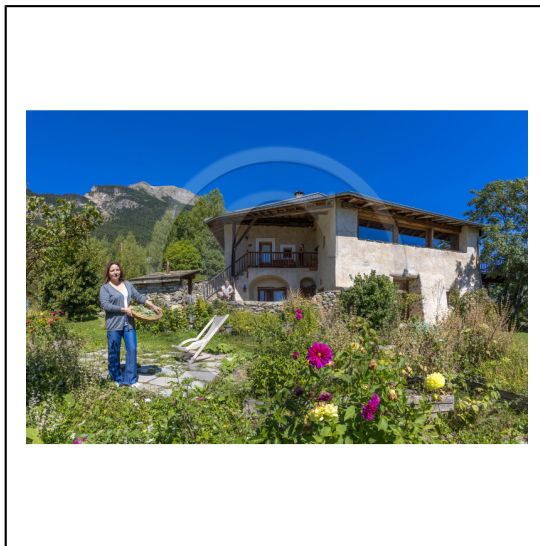

La Ferme de Beauté

58 medias

165692.jpg

Hautes-Alpes (05), vallée de la Durance, Parc national des Ecrins, Chateauroux-les-Alpes, Saint-Marcellin, la Ferme de Beauté, Chambres et table d'hôte, Centre de soins, de bien-être et d'esthétique // Hautes-Alpes (05), Durance valley, Ecrins national park, Chateauroux-les-Alpes, Saint-Marcellin, La Ferme de Beauté, bed and breakfast, well-being and aesthetic

165693.jpg

Hautes-Alpes (05), vallée de la Durance, Parc national des Ecrins, Chateauroux-les-Alpes, Saint-Marcellin, la Ferme de Beauté, Chambres et table d'hôte, Centre de soins, de bien-être et d'esthétique // Hautes-Alpes (05), Durance valley, Ecrins national park, Chateauroux-les-Alpes, Saint-Marcellin, La Ferme de Beauté, bed and breakfast, well-being and aesthetic