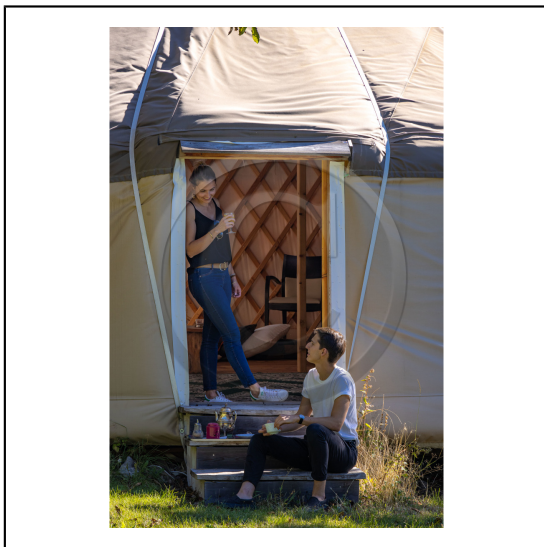

165733.jpg