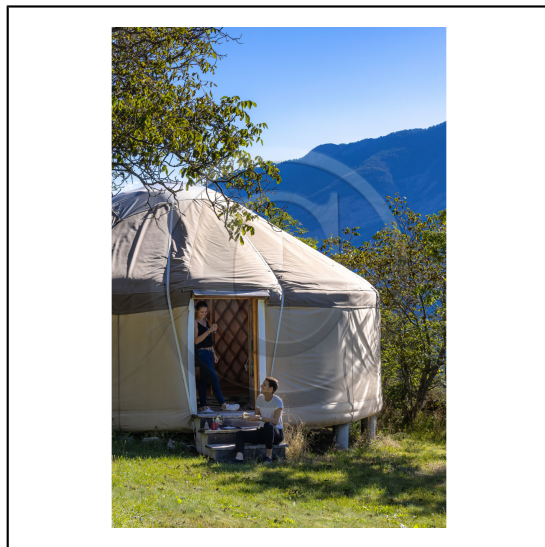

165730.jpg