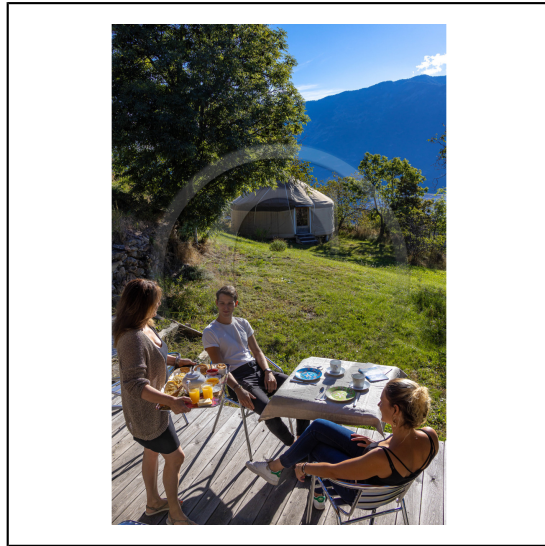

Hautes-Alpes (05), vallée de la Durance, Parc national des Ecrins, Chateauroux-les-Alpes, Saint-Marcellin, la Ferme de Beauté, Chambres et table d'hôte, Centre de soins, de bien-être et d'esthétique // Hautes-Alpes (05), Durance valley, Ecrins national park, Chateauroux-les-Alpes, Saint-Marcellin, La Ferme de Beauté, bed and breakfast, well-being and aesthetic

165712.jpg

Hautes-Alpes (05), vallée de la Durance, Parc national des Ecrins, Chateauroux-les-Alpes, Saint-Marcellin, la Ferme de Beauté, Chambres et table d'hôte, Centre de soins, de bien-être et d'esthétique // Hautes-Alpes (05), Durance valley, Ecrins national park, Chateauroux-les-Alpes, Saint-Marcellin, La Ferme de Beauté, bed and breakfast, well-being and aesthetic