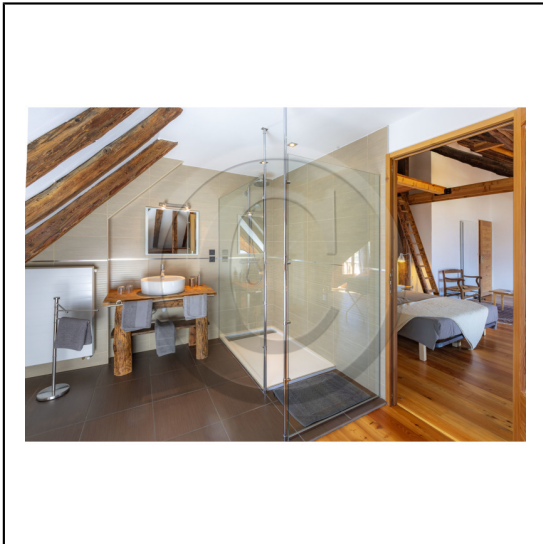

165746.jpg