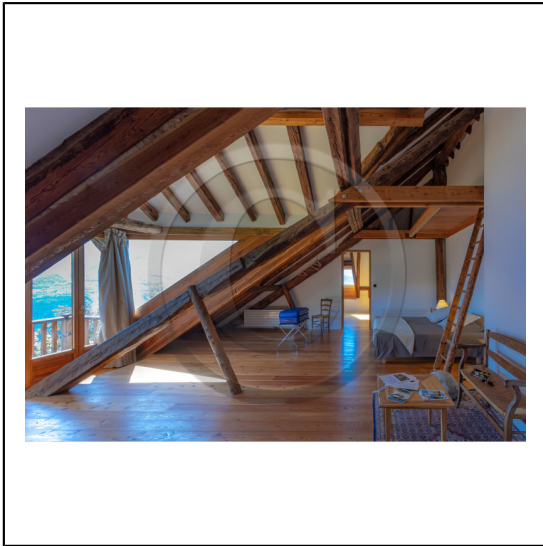

Hautes-Alpes (05), vallée de la Durance, Parc national des Ecrins, Chateauroux-les-Alpes, Saint-Marcellin, la Ferme de Beauté, Chambres et table d'hôte, Centre de soins, de bien-être et d'esthétique // Hautes-Alpes (05), Durance valley, Ecrins national park, Chateauroux-les-Alpes, Saint-Marcellin, La Ferme de Beauté, bed and breakfast, well-being and aesthetic

165742.jpg

Hautes-Alpes (05), vallée de la Durance, Parc national des Ecrins, Chateauroux-les-Alpes, Saint-Marcellin, la Ferme de Beauté, Chambres et table d'hôte, Centre de soins, de bien-être et d'esthétique // Hautes-Alpes (05), Durance valley, Ecrins national park, Chateauroux-les-Alpes, Saint-Marcellin, La Ferme de Beauté, bed and breakfast, well-being and aesthetic