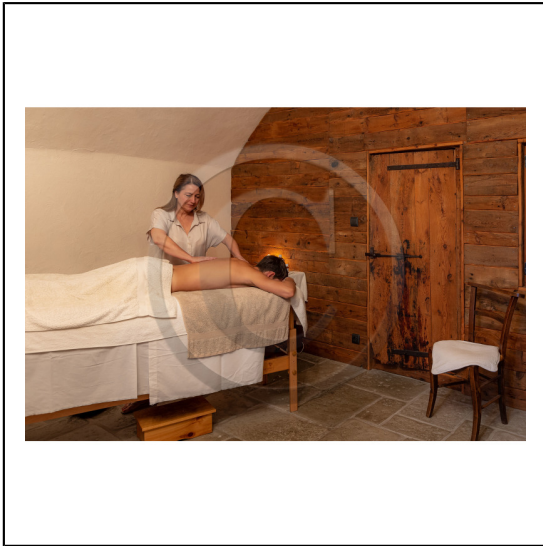

Hautes-Alpes (05), vallée de la Durance, Parc national des Ecrins, Chateauroux-les-Alpes, Saint-Marcellin, la Ferme de Beauté, Chambres et table d'hôte, Centre de soins, de bien-être et d'esthétique // Hautes-Alpes (05), Durance valley, Ecrins national park, Chateauroux-les-Alpes, Saint-Marcellin, La Ferme de Beauté, bed and breakfast, well-being and aesthetic

165766.jpg

Hautes-Alpes (05), vallée de la Durance, Parc national des Ecrins, Chateauroux-les-Alpes, Saint-Marcellin, la Ferme de Beauté, Chambres et table d'hôte, Centre de soins, de bien-être et d'esthétique // Hautes-Alpes (05), Durance valley, Ecrins national park, Chateauroux-les-Alpes, Saint-Marcellin, La Ferme de Beauté, bed and breakfast, well-being and aesthetic