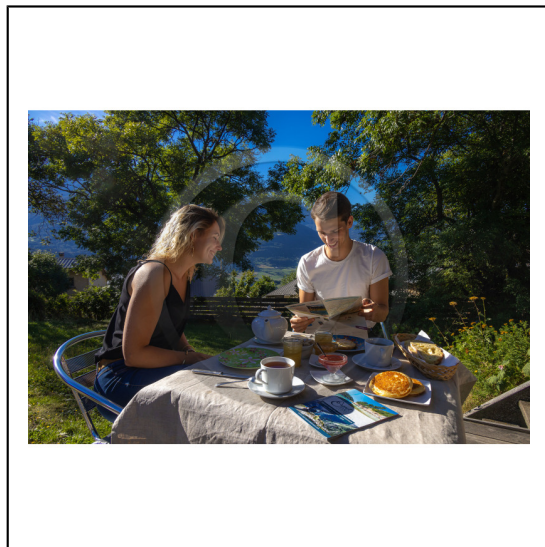

165720.jpg