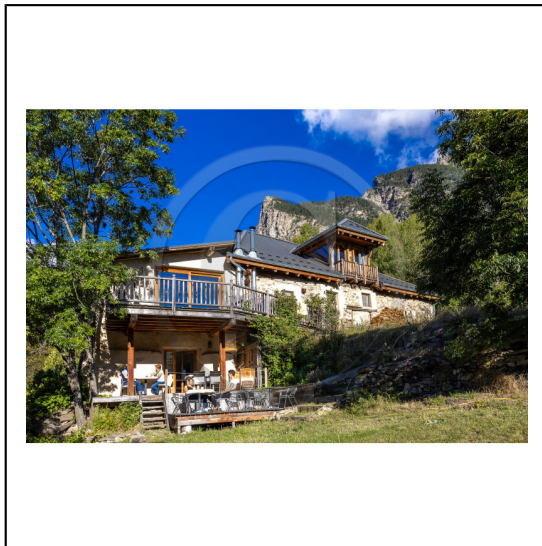

Hautes-Alpes (05), vallée de la Durance, Parc national des Ecrins, Chateauroux-les-Alpes, Saint-Marcellin, la Ferme de Beauté, Chambres et table d'hôte, Centre de soins, de bien-être et d'esthétique // Hautes-Alpes (05), Durance valley, Ecrins national park, Chateauroux-les-Alpes, Saint-Marcellin, La Ferme de Beauté, bed and breakfast, well-being and aesthetic

165697.jpg

Hautes-Alpes (05), vallée de la Durance, Parc national des Ecrins, Chateauroux-les-Alpes, Saint-Marcellin, la Ferme de Beauté, Chambres et table d'hôte, Centre de soins, de bien-être et d'esthétique // Hautes-Alpes (05), Durance valley, Ecrins national park, Chateauroux-les-Alpes, Saint-Marcellin, La Ferme de Beauté, bed and breakfast, well-being and aesthetic