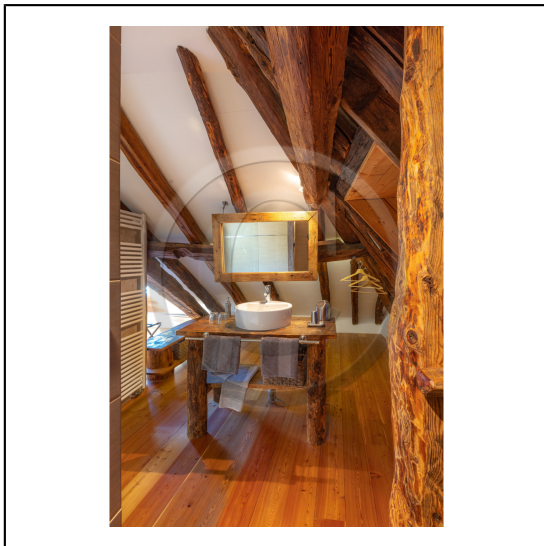

Hautes-Alpes (05), vallée de la Durance, Parc national des Ecrins, Chateauroux-les-Alpes, Saint-Marcellin, la Ferme de Beauté, Chambres et table d'hôte, Centre de soins, de bien-être et d'esthétique // Hautes-Alpes (05), Durance valley, Ecrins national park, Chateauroux-les-Alpes, Saint-Marcellin, La Ferme de Beauté, bed and breakfast, well-being and aesthetic

165749.jpg

Hautes-Alpes (05), vallée de la Durance, Parc national des Ecrins, Chateauroux-les-Alpes, Saint-Marcellin, la Ferme de Beauté, Chambres et table d'hôte, Centre de soins, de bien-être et d'esthétique // Hautes-Alpes (05), Durance valley, Ecrins national park, Chateauroux-les-Alpes, Saint-Marcellin, La Ferme de Beauté, bed and breakfast, well-being and aesthetic