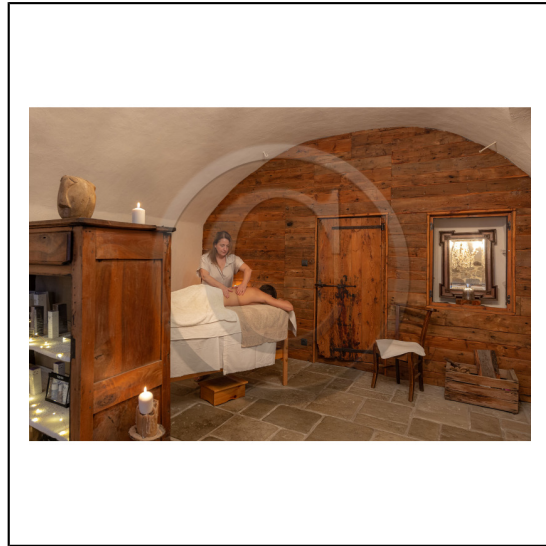

Hautes-Alpes (05), vallée de la Durance, Parc national des Ecrins, Chateauroux-les-Alpes, Saint-Marcellin, la Ferme de Beauté, Chambres et table d'hôte, Centre de soins, de bien-être et d'esthétique // Hautes-Alpes (05), Durance valley, Ecrins national park, Chateauroux-les-Alpes, Saint-Marcellin, La Ferme de Beauté, bed and breakfast, well-being and aesthetic

165767.jpg

Hautes-Alpes (05), vallée de la Durance, Parc national des Ecrins, Chateauroux-les-Alpes, Saint-Marcellin, la Ferme de Beauté, Chambres et table d'hôte, Centre de soins, de bien-être et d'esthétique // Hautes-Alpes (05), Durance valley, Ecrins national park, Chateauroux-les-Alpes, Saint-Marcellin, La Ferme de Beauté, bed and breakfast, well-being and aesthetic